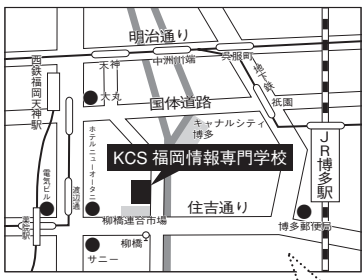

資格

【難関】の国家資格合格占有率が証明する!
KCSは九州No.1!!

情報処理安全確保支援士 KCS生 KCS4校所在地 合格者占有率 **83.3%** 福岡でも **No.1**

データベーススペシャリスト KCS生 KCS4校所在地 合格者占有率 **100%** 福岡でも **No.1**

九州3県合格者数一覧

	令和2年秋期KCS生合格者数	
	情報処理安全確保支援士	データベーススペシャリスト
福岡校/北九州校	5	4
大分校	2	2
鹿児島校	3	0

応用情報技術者 KCS生 KCS4校所在地 合格者占有率 **70.0%**
令和2年(2020年)秋期 KCS4校所在地の合格者28名中14名がKCS生 ※情報処理推進機構調べ 令和2年12月25日発表

基本情報技術者 KCS生 KCS4校所在地 合格者占有率 **59.0%**
令和元年(2019年)秋期 KCS4校所在地の合格者278名中164名がKCS生 ※情報処理推進機構調べ 令和元年11月20日発表

情報セキュリティマネジメント KCS生 KCS4校所在地 合格者占有率 **75.5%**
令和元年(2019年)秋期 KCS4校所在地の合格者53名中40名がKCS生 ※情報処理推進機構調べ 令和元年11月20日発表

DATA データボックス

●初年度納入金(2021年度実績)
■大学併修科 (KCS福岡情報専門学校分)
入学金……………100,000円
学費……………784,000円
(北海道情報大学分)
入学金……………50,000円
学費……………367,000円
(2校合計)
入学金……………150,000円
学費……………1,151,000円

■エンジニア・クリエイター科 / プログラム・デザイン科
入学金……………150,000円
学費……………1,016,000円

■ビジネス・コーディネーター科
入学金……………150,000円
学費……………784,000円
※教科書教材費等が別途必要です。

●奨学金制度
①特待生制度 ……………100,000~50,000円免除
②高校学習奨励制度(新卒者対象) ……初年度学費全額~10,000円免除
③KCS公募奨学生制度 ……………200,000~10,000円免除
④同窓子弟制度……………100,000円免除
※①~④は重複利用できません。初年度のみ。日本学生支援機構奨学金、日本政策金融公庫教育ローン、(株)オリコ、(株)ジャックスの提携ローンも利用できます。

●学生寮
ライフ福岡(ワンルームタイプ) / ライフ空港東(ワンルームタイプ) / クラスワン薬院(男女寮) / ドーミー天神南(男女寮) / ドーミー平尾(男子寮) / ドーミー博多駅東(男女寮) / ソアラプラザ博多住吉 / ミラベル博多など

福岡
コンパス
情報処理
ゲーム
システム

ACCESS 交通案内
●福岡空港より博多駅まで地下鉄6分
博多駅より徒歩18分
●西鉄バス 柳橋バス停より徒歩1分
●地下鉄 渡辺通駅より徒歩5分