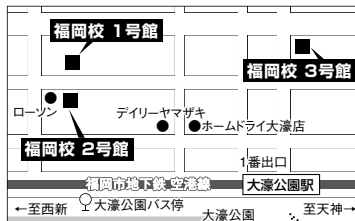

ACCESS 交通案内

【福岡校】
地下鉄「大濠公園駅」1番出口より、徒歩3分。
西鉄バス「大濠公園」バス停より徒歩3分。
【北九州校】
JR「小倉駅」より、徒歩15分。
JR小倉駅より「門司行きバス」乗車、「砂津2丁目」下車、バス停より徒歩2分。