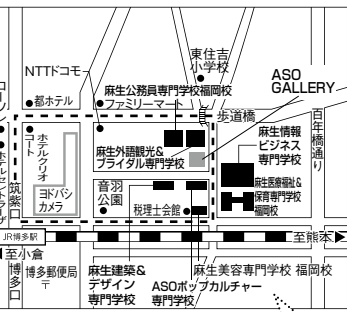

就職

抜群の高い実績!!

2023年度 就職率

合計1896名/
1913名中

99.1%

麻生専門学校グループ実績

主な就職先

ユニアデックス(株)、日本放送協会(NHK)、リコージャパン(株)、ANA福岡空港(株)、(株)JALスカイ九州、スカイマーク(株)、(株)スターフライヤー、上村建設(株)、五洋建設(株)、トヨタ自動車(株)、ダイハツ九州(株)、(株)スズキ自販福岡、任天堂(株)、(株)パナソニックシステムデバイス、(株)カプコン、(株)麻生飯塚病院、福岡徳洲会病院、福岡リハビリテーション病院、帝国ホテル大阪、グランドハイアット東京、リザンシーパークホテル沖縄、TONI&GUY、LIPPS hair、TAYA、国家一般職、県市町村職員、警察官、消防官、海上保安学校 他多数 順不同

オープンキャンパス

ASOまるごと体験!
友達誘ってみんなで来てね★

イベント予約は公式LINEで!

DATA データボックス

●初年度納入金(2026年度参考)
【麻生情報ビジネス専門学校 福岡校】
.....980,000円~1,070,000円
【麻生外語観光&ブライダル専門学校】
.....960,000円~980,000円
【麻生医療福祉&保育専門学校 福岡校】
.....880,000円~970,000円
【麻生建築&デザイン専門学校】
.....750,000円~1,050,000円
【麻生公務員専門学校 福岡校】
.....950,000円
【麻生美容専門学校 福岡校】
.....1,080,000円
【ASOポップカルチャー専門学校】
.....1,090,000円
【専門学校 麻生工科自動車大学校】
.....980,000円
【専門学校 麻生リハビリテーション大学校】
.....1,160,000円~1,370,000円
【専門学校 麻生看護大学校】
.....880,000円
※学科により異なります。詳しくはホームページ及び募集要項をご確認ください。
※その他、各学校、入学金・テキスト・教材費・検定費用・実習費・短大併修費用等が別途必要です。

●高等教育の修学支援新制度
本校は、高等教育の修学支援新制度の対象機関です。※一部学科を除く

●制度
特待A(学力特待生制度)/特待B(総合力特待生制度)/特待C(資格特待生制度)/オール九州奨学制度/兄弟姉妹・親子入学支援金/再進学支援金/麻生学費分割納入制度/日本学生支援機構奨学金制度 他
※一部、麻生リハビリテーション大学校、麻生看護大学校は対象外
詳細は募集要項にてご確認ください。

ACCESS 交通案内

福岡空港から博多駅まで地下鉄で2駅。
JR・地下鉄博多駅より徒歩8分。

- 専門学校
- 公務員
- ビジネス
- 観光
- 情報処理
- ゲーム
- 自動車
- 電気
- 土木
- 医療
- 医療事務
- 保育
- 福祉
- 美容
- デザイン